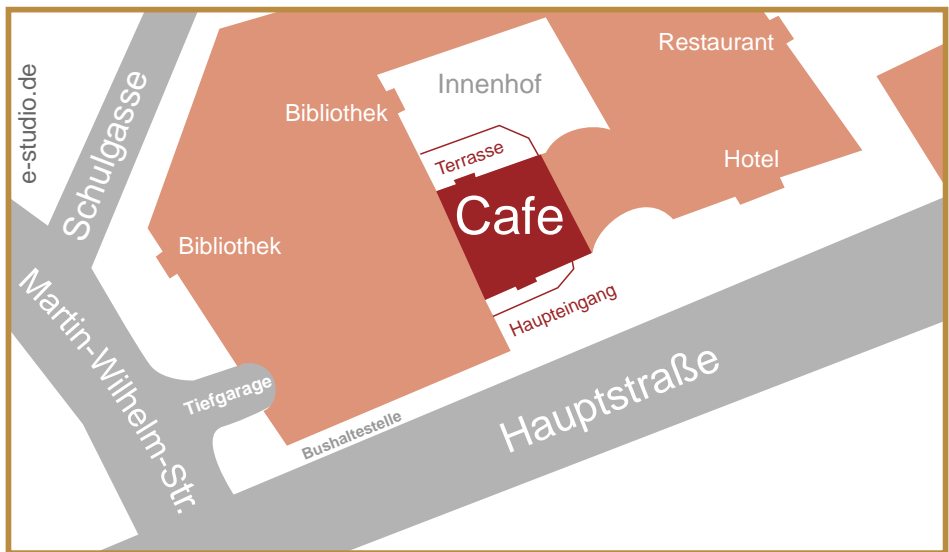

info@marktcafe-lamm.de
www.marktcafe-lamm.de

Sie können auch auf einen Samstag ganze Kuchen und Torten bestellen und diese dann einfach in unserem Restaurant nebenan abholen!

Parkmöglichkeiten befinden sich direkt unter dem Cafe mit direktem Zugang zum Innenhof und der Terrasse.
Zufahrt zur Tiefgarage über die Martin-Wilhelm-Straße.

Fahrräder können im Innenhof vor der Cafe-Terrasse abgestellt werden.